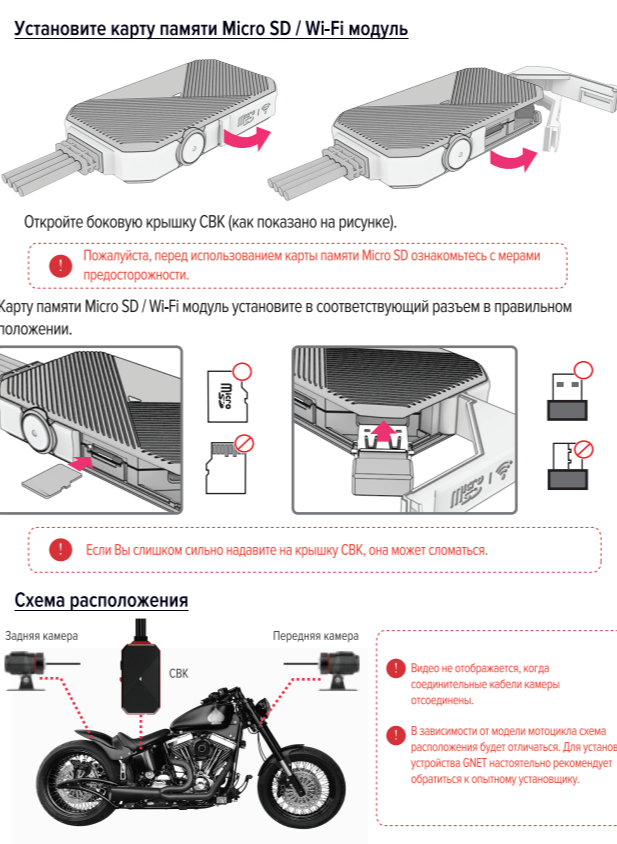

가로 : 368mm (92mm X 4면)

세로 : 256mm (128mm X 2면)

withCLOUD

MVR-G1

Краткое Руководство для пользователя

- Карта памяти является расходным материалом, поэтому она подлежит периодической замене.
  Для предотвращения проблем совместимости мы рекомендуем использовать только карту памяти GNET.
  Если произошла авария, рекомендуем немедленно извлечь карту памяти из системы видеоконтроля и сохранить данные на компьютере.
  Пожалуйста, обязательно извлекайте карту памяти только после того, как индикатор записи погаснет на камере системы видеоконтроля.
  При стандартном использовании устройств, нет необходимости постоянно форматировать карту памяти.
  СВК поддерживает карту памяти SD от 8 GB до 512 GB или внешний SSD диск до 1 TB.
  Если вы используете карту памяти впервые или форматировали ее, устройство перейдет в режим ожидания на 3-5 минут.
  В приложении GNET есть функция форматирования SD карты.
  Прошивку для СВК можно скачать с нашего сайта http://www.gnet-system.ru.

СОСТАВЛЯЮЩИЕ УСТРОЙСТВА

ВКЛЮЧЕНИЕ / ВЫКЛЮЧЕНИЕ WI-FI

- При нажатии кнопки Wi-Fi включается / выключается Wi-Fi или CLOUD.
  ВКЛЮЧЕНИЕ WI-FI И ОБЛАЧНОГО РЕЖИМА
  При нажатии кнопки Wi-Fi в течение 5-6 секунд идет переключение режимов Wi-Fi и CLOUD.
  ЗАВОДСКИЕ НАСТРОЙКИ
  Если нажать на кнопку Wi-Fi более 10 секунд, будет активирован процесс инициализации заводских настроек.