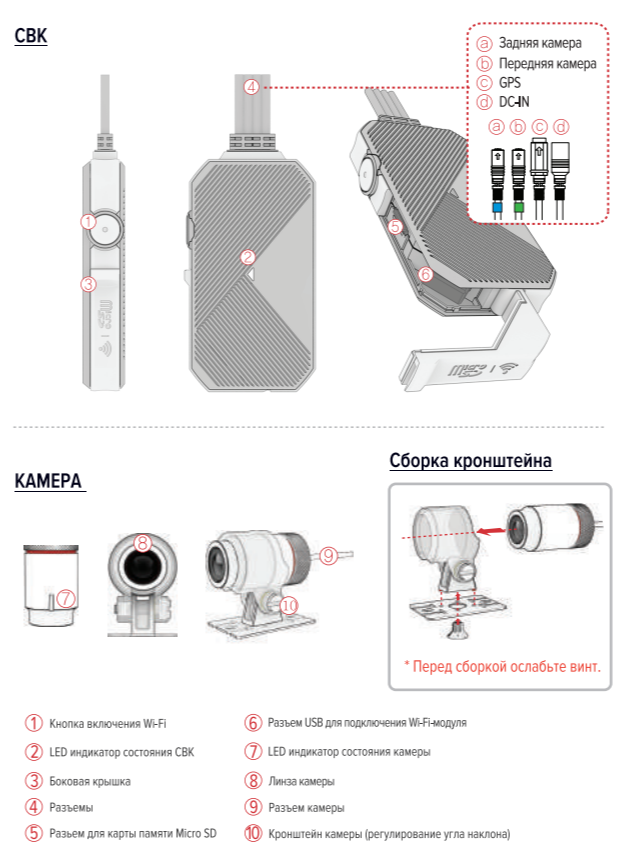

가로 : 368mm (92mm X 4면)

세로 : 256mm (128mm X 2면)

withCLOUD

MVR-G1

Краткое Руководство для пользователя

- Карта памяти является расходным материалом, поэтому она подлежит периодической замене.
  Для предотвращения проблем совместимости мы рекомендуем использовать только карту памяти GNET.
  Если произошла авария, рекомендуем немедленно извлечь карту памяти из системы видеоконтроля и сохранить данные на компьютере.
  Пожалуйста, обязательно извлекайте карту памяти только после того, как индикатор записи погаснет на камере системы видеоконтроля.
  При стандартном использовании устройств, нет необходимости постоянно форматировать карту памяти.
  СВК поддерживает карту памяти SD от 8 GB до 512 GB или внешний SSD диск до 1 TB.
  Если вы используете карту памяти впервые или форматировали ее, устройство перейдет в режим ожидания на 3-5 минут.
  В приложении GNET есть функция форматирования SD карты.
  Прошивку для СВК можно скачать с нашего сайта http://www.gnet-system.ru.

СОСТАВЛЯЮЩИЕ УСТРОЙСТВА